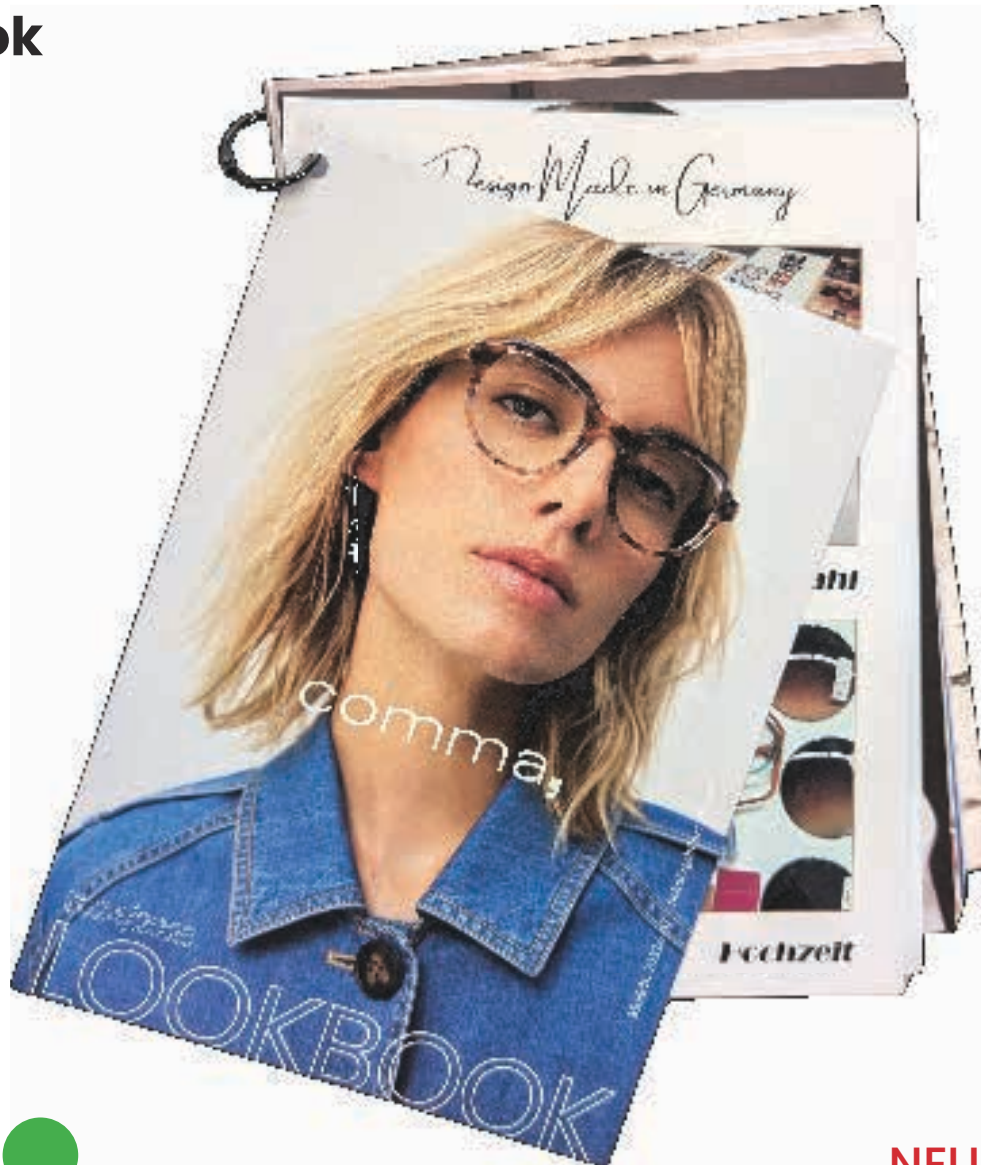

Showcard (A5) + Zubehör

com-showcard 7-23-2

com-display-2024

NEU!

Ausschließlich zum Preis von **59,99€** erhältlich oder ab 18 comma Brillen kostenlos im Dekopaket enthalten!

Lookbook

com-lookbook HW

NEU!