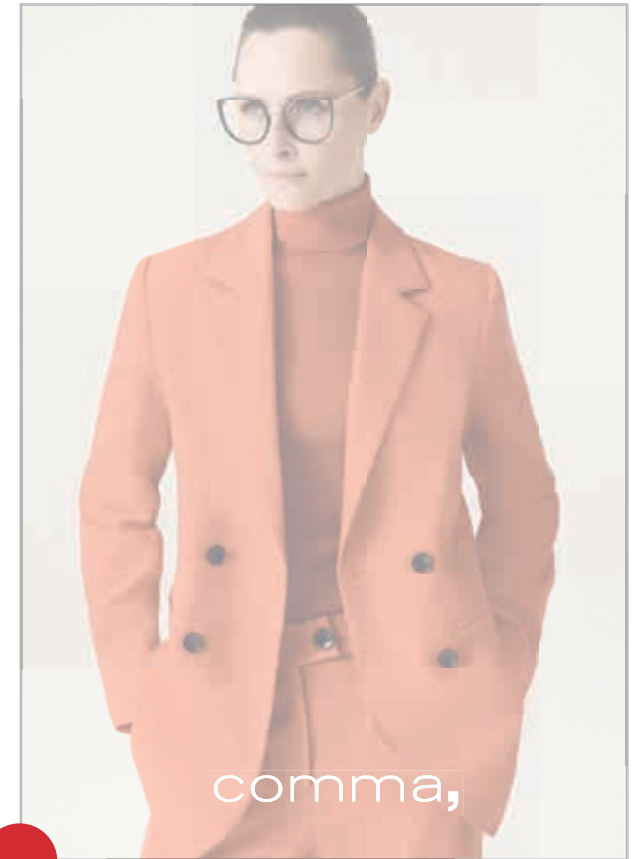

Ausschließlich
zum Preis von **49,90€** erhältlich!

sd-display 1/20

comma,

Poster (A1)

NEU!

com-poster 7-24
OPTICAL

com-poster 1-23
OPTICAL

com-poster 7-23
OPTICAL