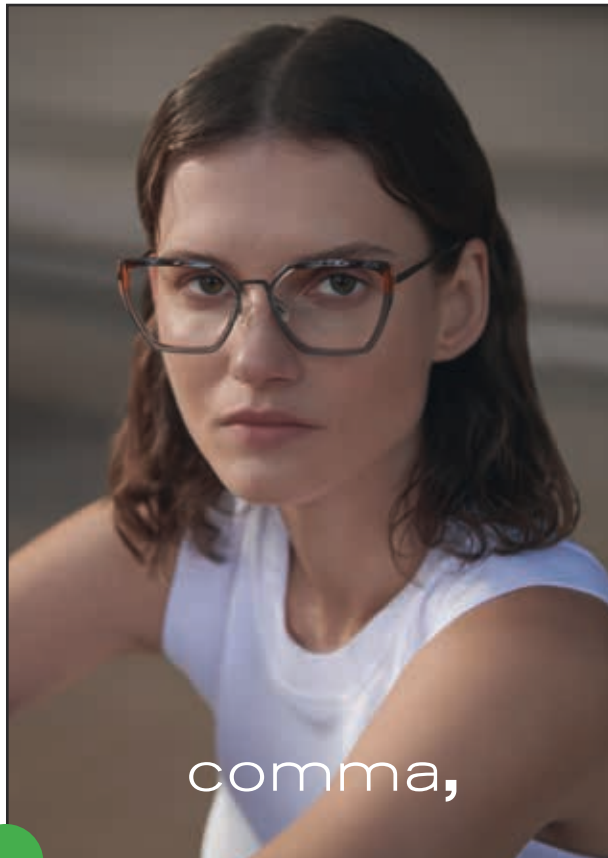

Poster & Banner (AI) - 2023

com-poster 1-23