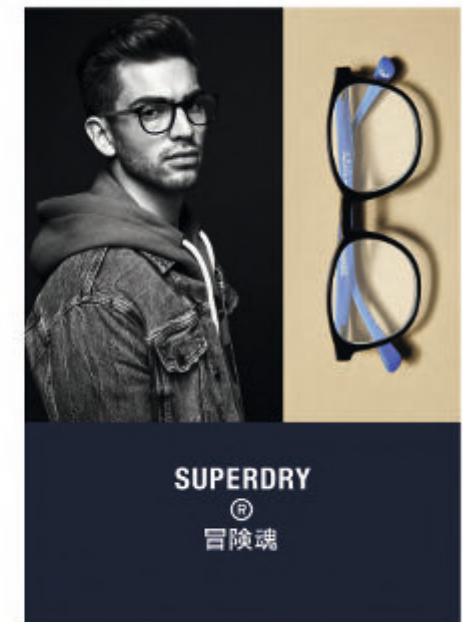

冒險魂

RE

Poster & Banner (A1)

sd-poster 1-22 **NEU!**

Modell: SDS Shockwave 153
SDS Studios Crew 001

SDO 2009 101
SDO 2008 109

Showcard (A4)

sd-showcard 1-22-1

Modell: SDO 2007 117 | SDO 2006 108

NEU!

sd-showcard 1-22-2

Modell: SDS XPixie 172 | SDS Studios NYC 102

NEU!

Showcards (A4) - doppelseitig

sd-showcard-aw21-1

Modell: SDO Dakota 003
SDO Halftone 165

sd-showcard-aw21-2

Modell: SDO Adalina 117
SDO Desert 189

Zubehör

Displays

sd-bag

110 mm (B)
210 mm (H)
81 mm (T)

SUPERDRY
®
冒険魂
NEU!

sd-sticker